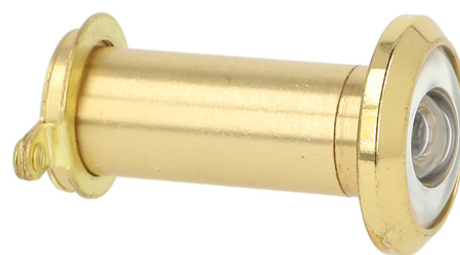

PRODUCT SHEET

Description:

Brass Door Viewer ø14mm, F/Door 35-60mm, 180DG Angle

Item number:

22.04.270-0

Units	Box	Carton	HS Code	Barcode
Pcs.	24	600	8302411000	 5704866080613

SISO A/S
Mileparken 11
DK-2740 Skovlunde
Denmark
VAT: DK 24786013