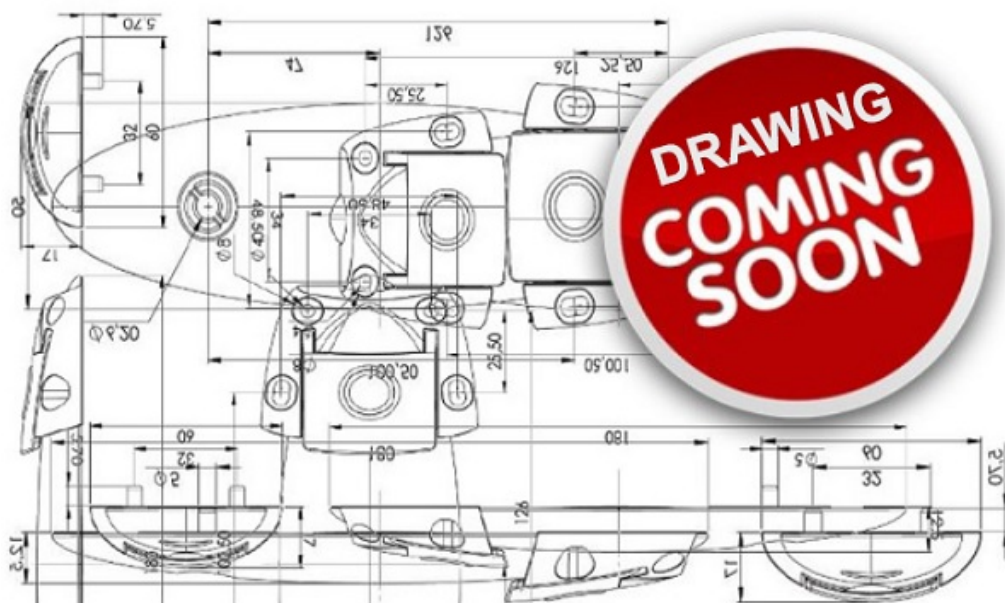

PRODUCT SHEET

Description:

Brass Door Viewer ø14mm, F/Door 35-60mm, 180DG Angle

Item number:

22.04.270-0

Units	Box	Carton	HS Code	Barcode
Pcs.	24	600	8302411000	 5704866080613

SISO A/S
Mileparken 11
DK-2740 Skovlunde
Denmark
VAT: DK 24786013